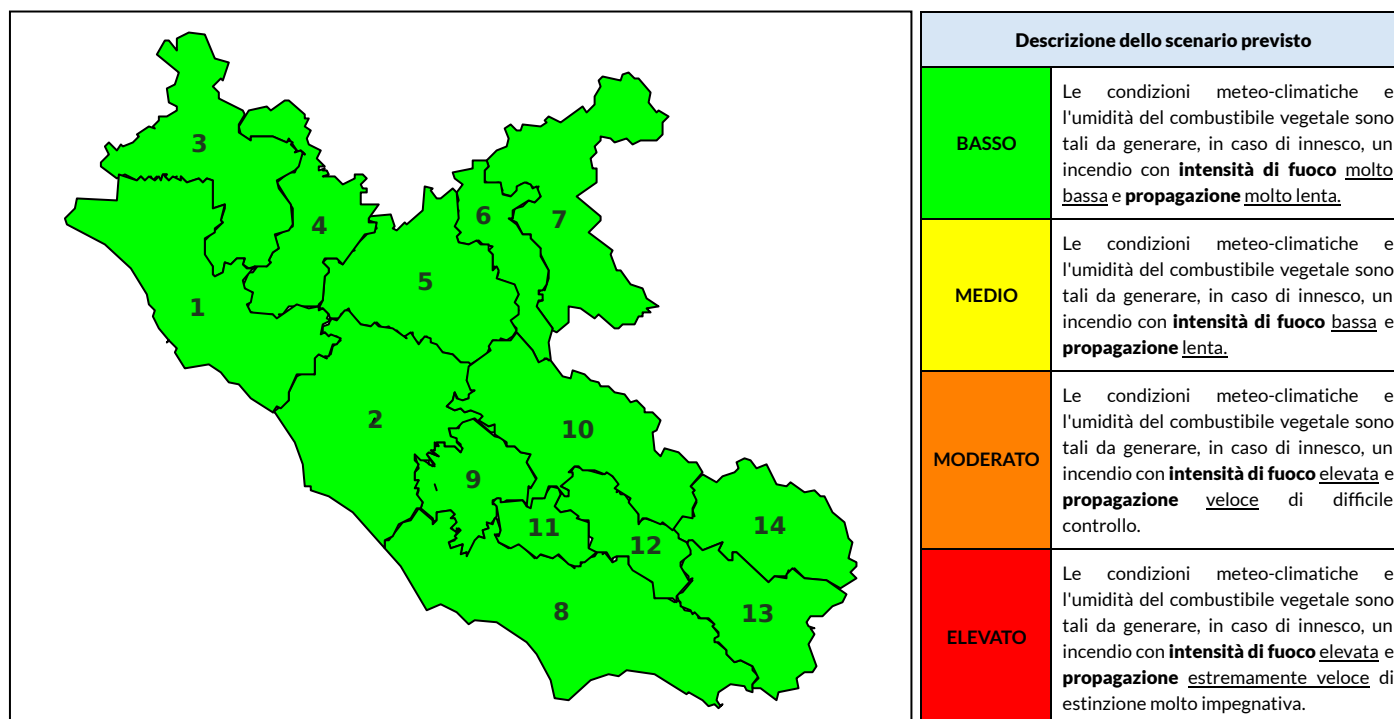

BOLLETTINO DI PERICOLOSITA' DA INCENDI BOSCHIVI

Previsioni per domani 14-6-2023

Livello di pericolosità da incendio boschivo per Zona di Allerta AIB

Bollettino emesso nel periodo della campagna AIB Lazio sulla base del modello previsionale RISICOLazio, sviluppato in collaborazione con Fondazione CIMA, che fornisce un supporto per la valutazione della Pericolosità da incendio boschivo aggregata sulle Zone di Allerta AIB, approvate come parte integrante del Piano AIB Lazio 2020-2022 con DGR n° 270 del 15/05/2020. Il dettaglio della distribuzione dei Comuni nelle Zone AIB è consultabile al link <https://protezionecivile.regione.lazio.it/zone_allerta_aib_comuni/>. Le Norme Comportamentali per la popolazione sono consultabili al link <https://protezionecivile.regione.lazio.it/norme_comportamentali_aib/>.

Zona AIB	1	2	3	4	5	6	7	8	9	10	11	12	13	14
Livello Pericolosità	BASSO	BASSO	BASSO	BASSO	BASSO	BASSO	BASSO	BASSO	BASSO	BASSO	BASSO	BASSO	BASSO	BASSO