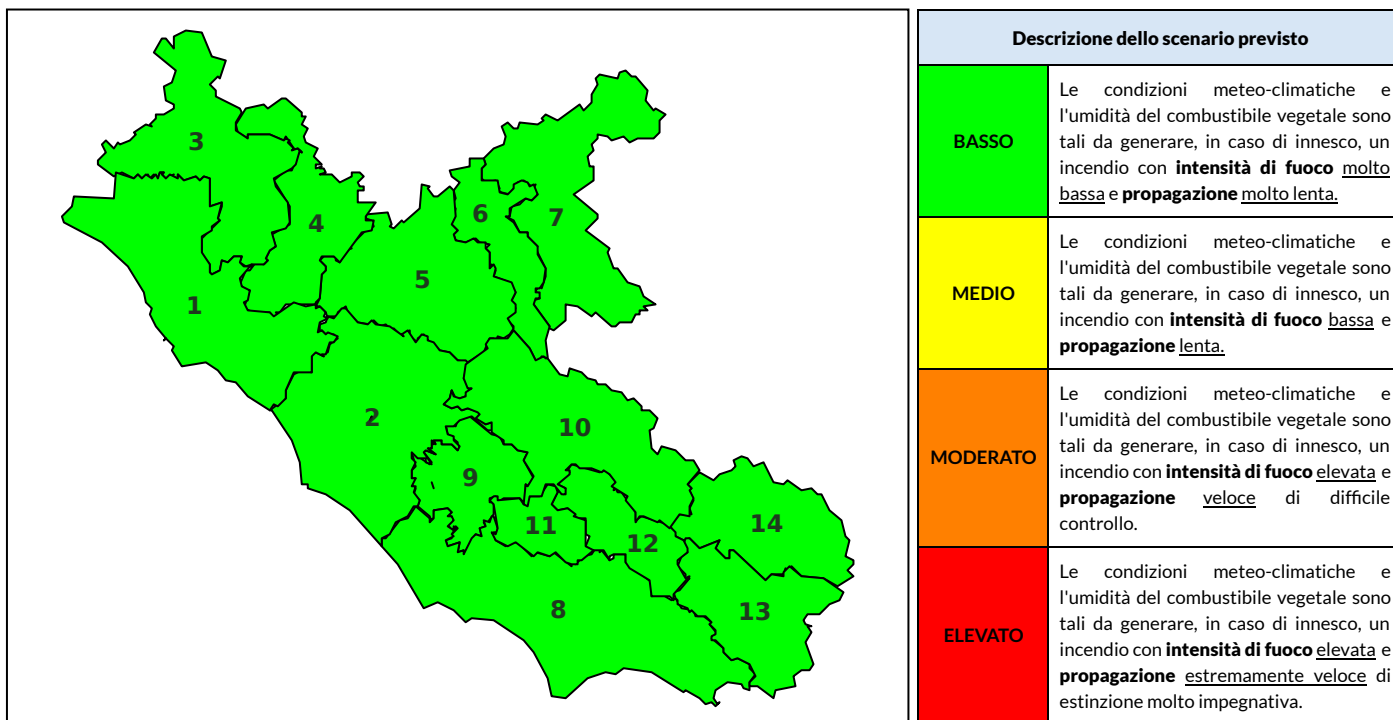

BOLLETTINO DI PERICOLOSITA' DA INCENDI BOSCHIVI

Previsioni per oggi 13-6-2023

Livello di pericolosità da incendio boschivo per Zona di Allerta AIB

Bollettino emesso nel periodo della campagna AIB Lazio sulla base del modello previsionale RISICOLazio, sviluppato in collaborazione con Fondazione CIMA, che fornisce un supporto per la valutazione della Pericolosità da incendio boschivo aggregata sulle Zone di Allerta AIB, approvate come parte integrante del Piano AIB Lazio 2020-2022 con DGR n° 270 del 15/05/2020. Il dettaglio della distribuzione dei Comuni nelle Zone AIB è consultabile al link https://protezionecivile.regione.lazio.it/zone_allerta_aib_comuni/. Le Norme Comportamentali per la popolazione sono consultabili al link https://protezionecivile.regione.lazio.it/norme_comportamentali_aib/.

Zona AIB	1	2	3	4	5	6	7	8	9	10	11	12	13	14
Livello Pericolosità	BASSO	BASSO	BASSO	BASSO	BASSO	BASSO	BASSO	BASSO	BASSO	BASSO	BASSO	BASSO	BASSO	BASSO

NOTE

BOLLETTINO DI PERICOLOSITA' DA INCENDI BOSCHIVI

Previsioni per domani 14-6-2023